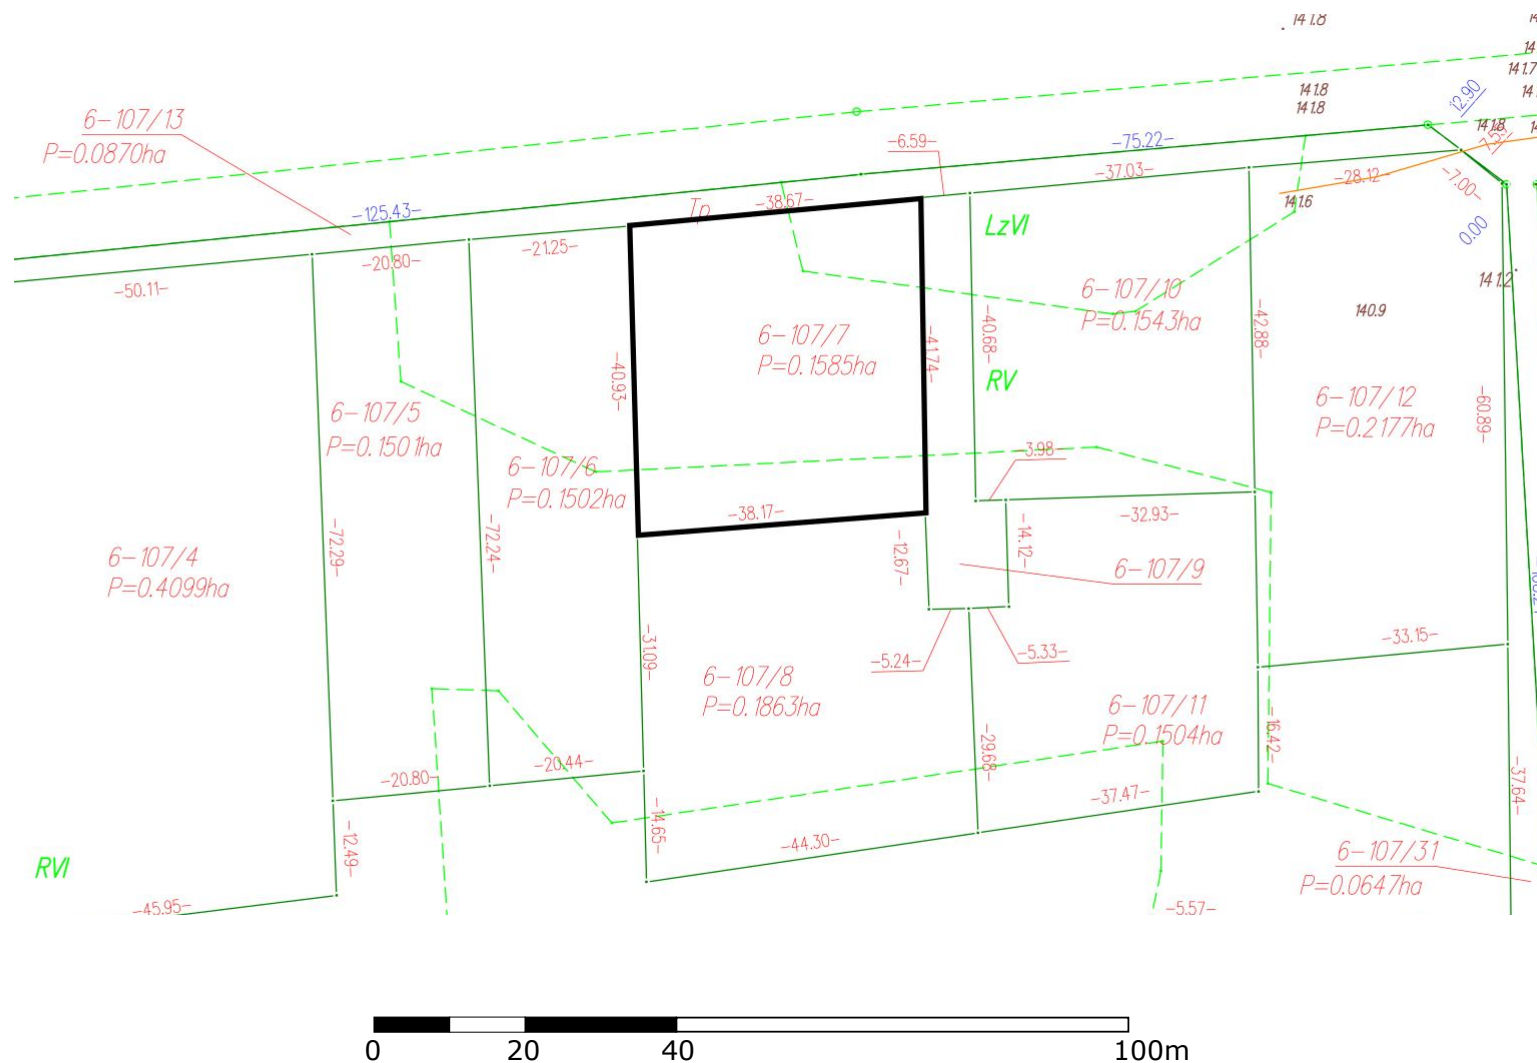

Dobry Lasek

Numer działki	6-107/7
Powierzchnia całkowita	1585 m <sup>2</sup>
Rodzaj działki	budowlana
Media	woda, prąd
Ogrodzenie	brak
Droga dojazdowa	utwardzona